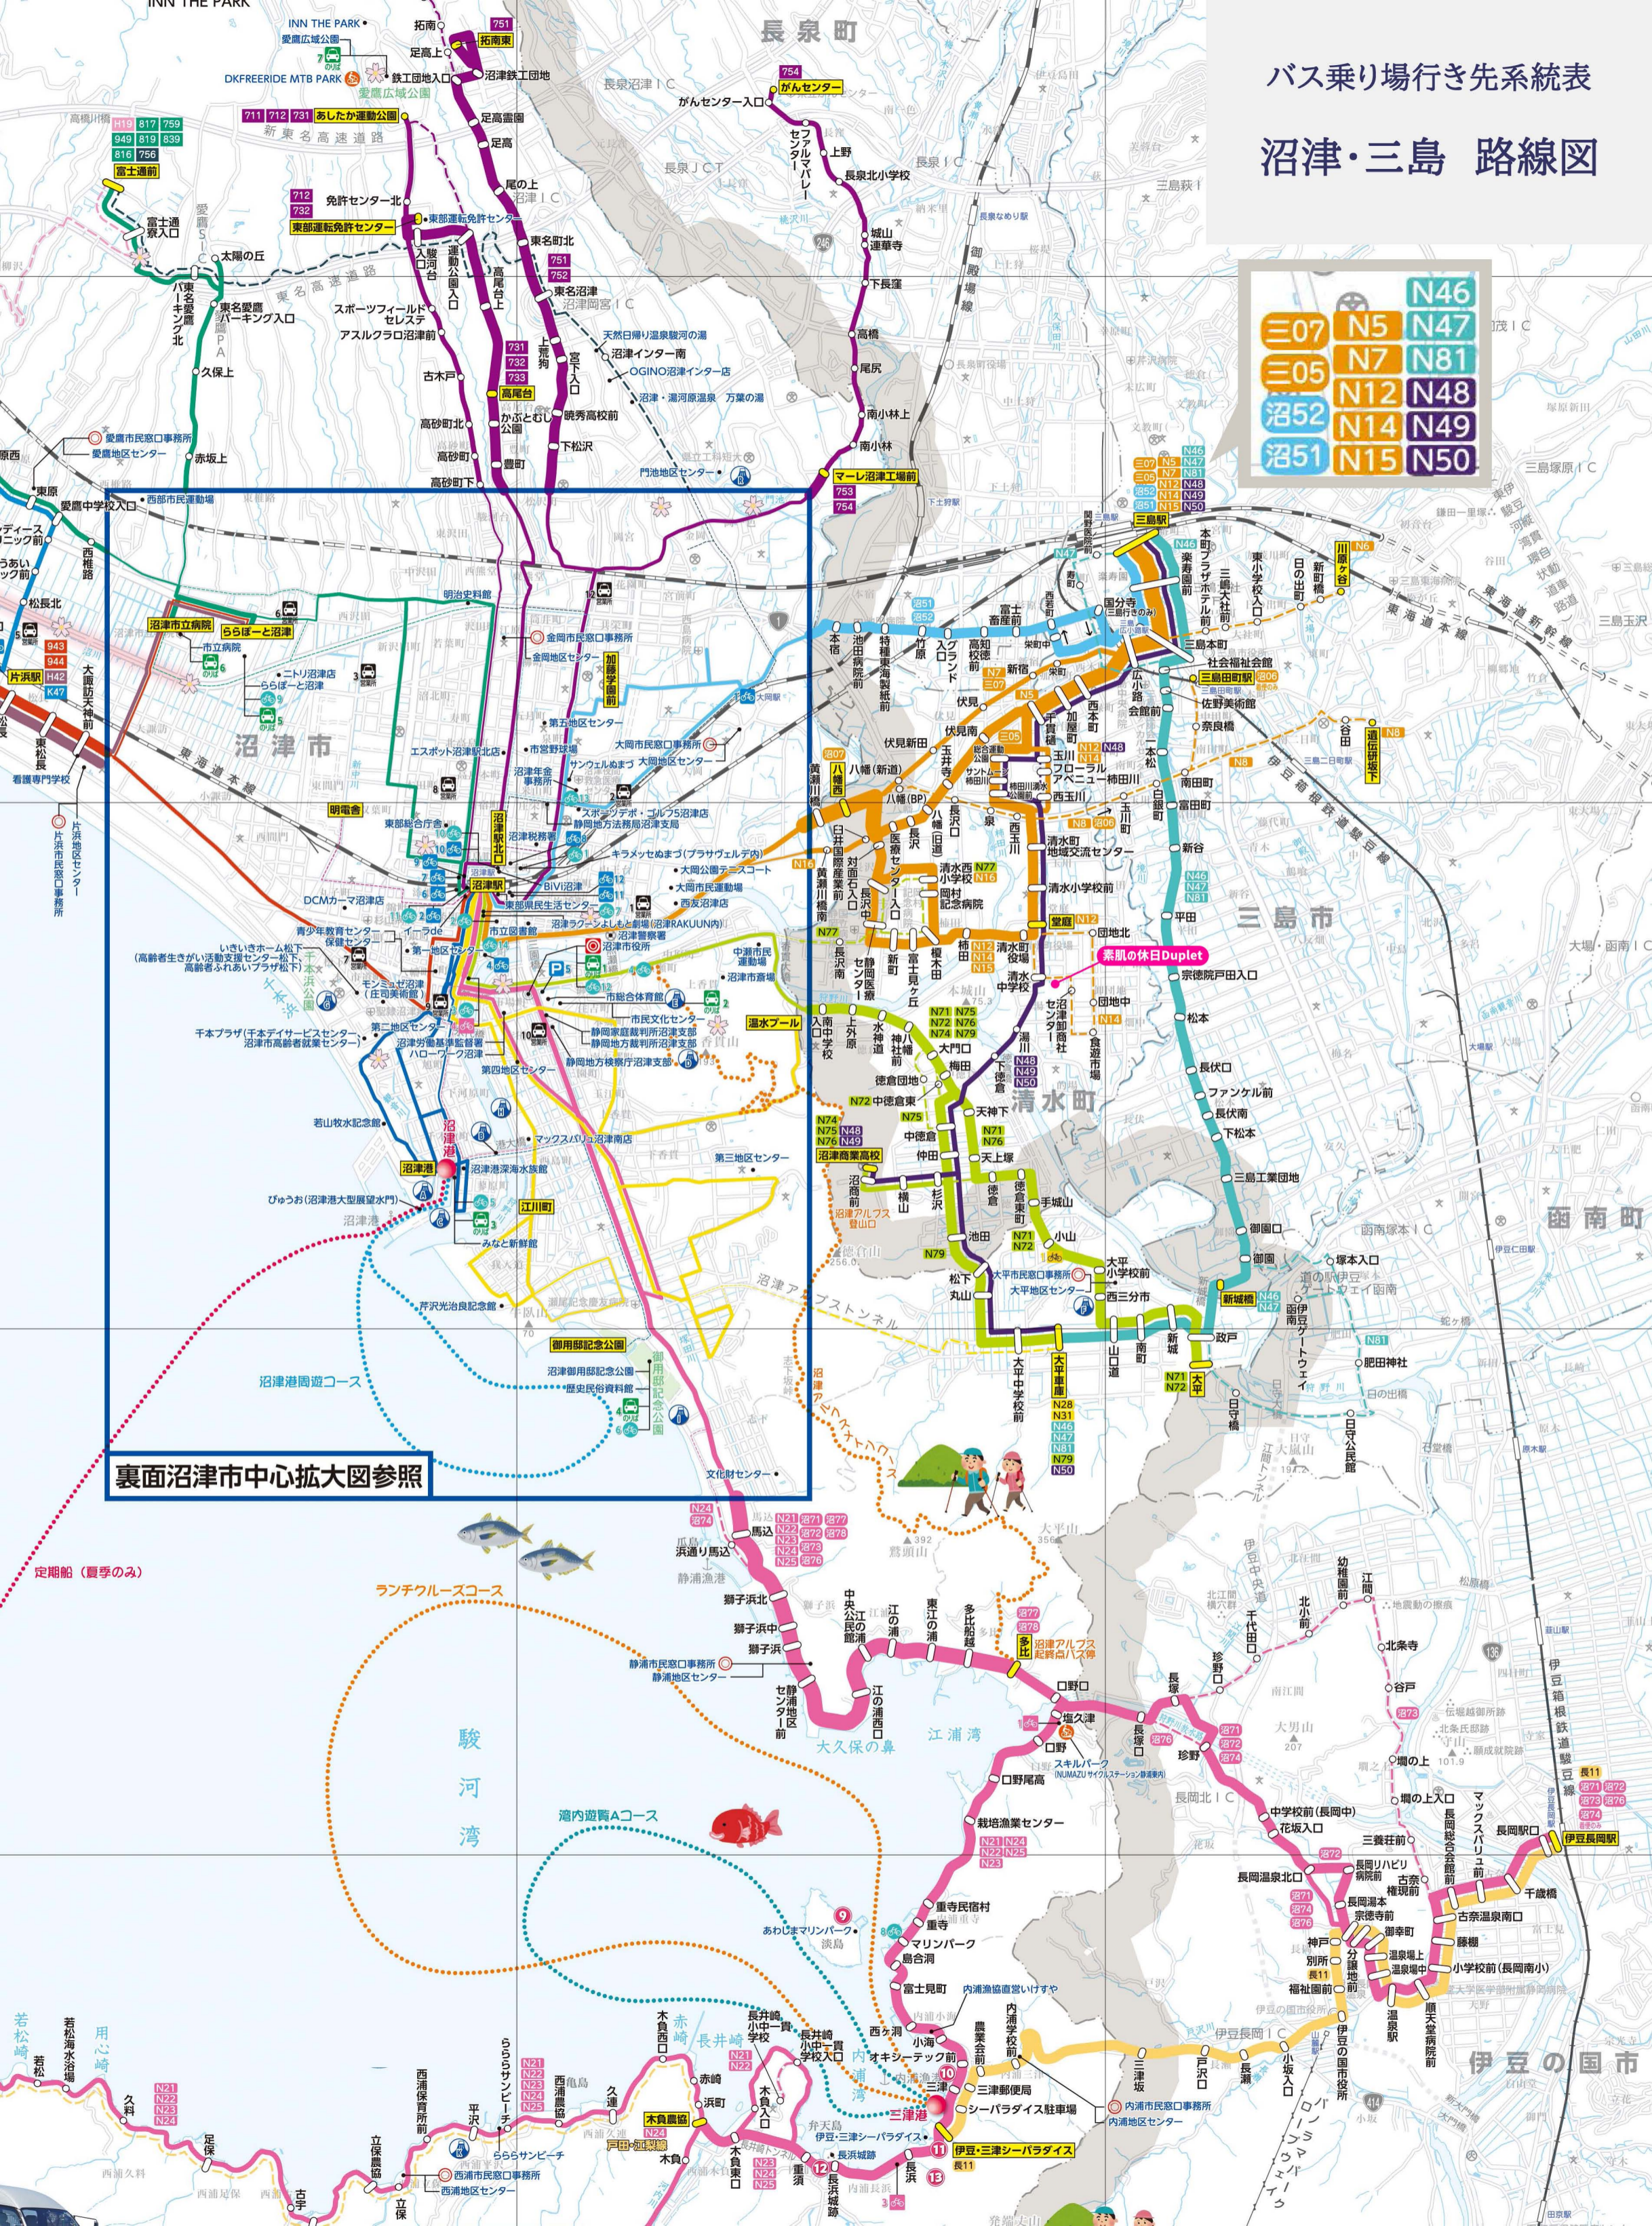

バス乗り場行き先系統表

沼津・三島 路線図

≡07	N5	N46
≡05	N7	N47
沼52	N12	N81
沼51	N14	N48
	N15	N49
		N50

裏面沼津市中心拡大図参照

定期船 (夏季のみ)

ランチクルーズコース

駿河湾

湾内遊覧Aコース

伊豆の国市